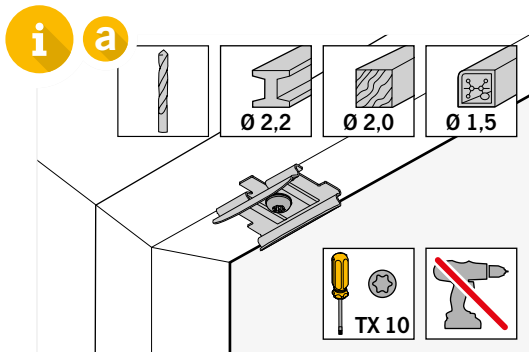

Einfach gut
montieren.

 Teba[®]

Teba[®] Plissee
VS 9, VS 10

Art.-Nr. 067010396 | 03.2022

01

montage.teba.de

02

Art.-Nr. 067010396