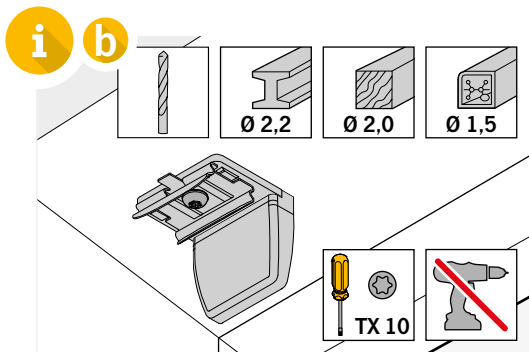

Einfach gut
montieren.

 Teba[®]

Teba[®] Plissee
VS 9, VS 10

Art.-Nr. 067010396 | 03.2022

01

montage.teba.de

02

Art.-Nr. 067010396