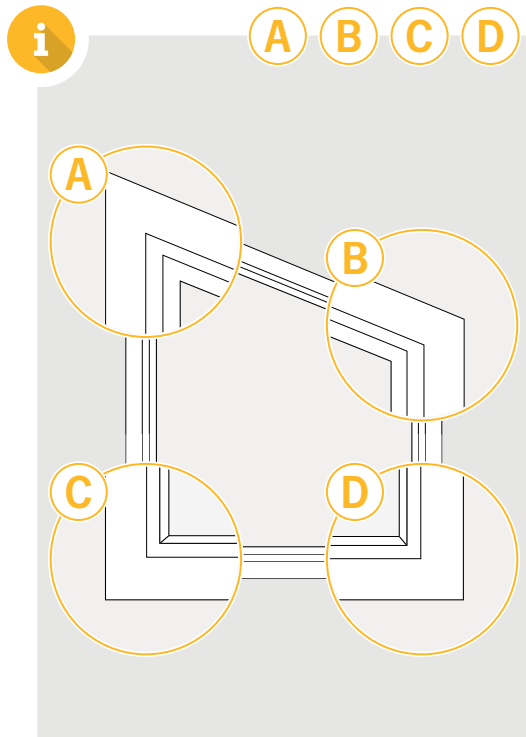

Einfach gut
montieren.

 Teba®

Teba® Plissee

VS 4, VS 4 S

01

montage.teba.de

02

Art.-Nr. 067010369

VS 4

VS 4 S

i**a****i****03****a**

03 a

04 a

05 a

10 a

01 a