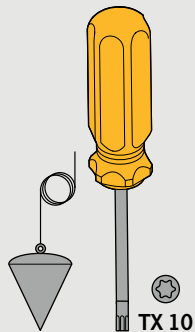

Einfach gut
montieren.

 Teba®

Teba® Plissee
Klemmträger Slim

Art.-Nr. 067010363 | 03.2022

01

montage.teba.de

02

Art.-Nr. 067010363