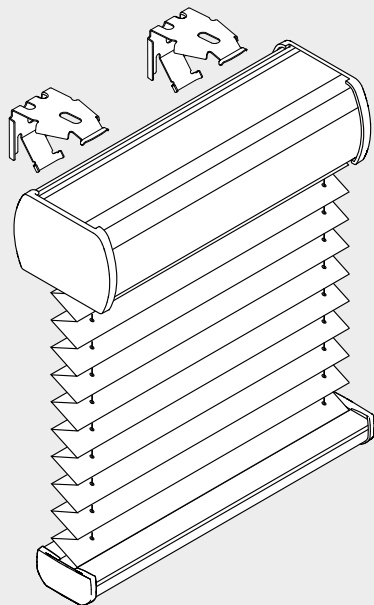

Einfach gut
montieren.

 Teba®

Teba® Plissee
FSC, FLR

Art.-Nr. 067010378 | 03.2022

01

montage.teba.de

02

Art.-Nr. 067010378

FSC

FLR

04 a

05 a

i b

i

i **b**

04 **b**

03 **b**

05 **b**

01

FSC

02

03

01

01