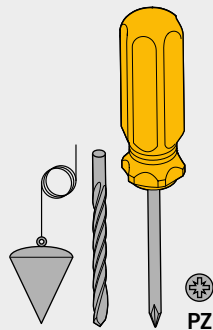

Einfach gut
montieren.

 Teba®

Teba® Plissee
FSC, FLR

Art.-Nr. 067010378 | 03.2022

01

montage.teba.de

02

Art.-Nr. 067010378

FSC

FLR

04 a

05 a

i b

i

i **b**

04 **b**