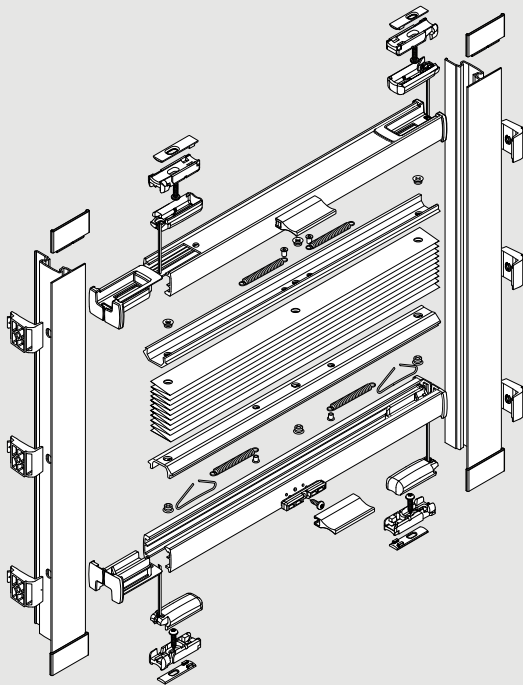

Einfach gut
montieren.

 Teba®

Teba® Plissee
DF 20

Art.-Nr. 067010376 | 03.2022

01

montage.teba.de

02

Art.-Nr. 067010376

03

04

05

06

08

07

09

03