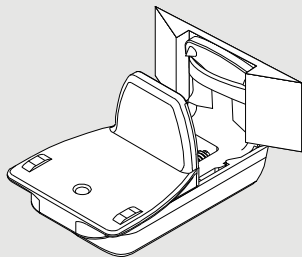

Einfach gut
montieren.

 Teba[®]

Teba[®] Plissee
Klemmträger

Art.-Nr. 067010362 | 03.2022

01

montage.teba.de

02

Art.-Nr. 067010362