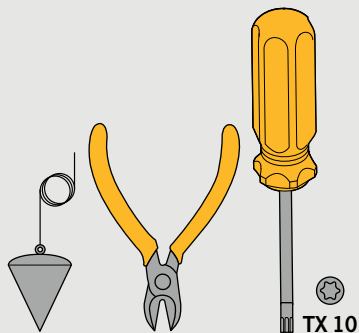

Einfach gut
montieren.

 Teba[®]

Teba[®] Plissee
Klemmträger

Art.-Nr. 067010362 | 03.2022

01

montage.teba.de

02

Art.-Nr. 067010362