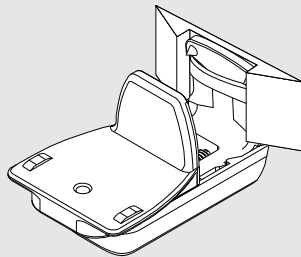

Einfach gut
montieren.

 Teba[®]

Teba[®] Plissee
Klemmträger

Art.-Nr. 067010362 | 03.2022

01

montage.teba.de

02

Art.-Nr. 067010362