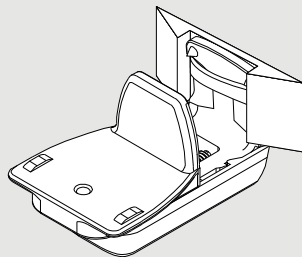

Einfach gut
montieren.

 Teba[®]

Teba[®] Plissee
Klemmträger

Art.-Nr. 067010362 | 03.2022

01

montage.teba.de

02

Art.-Nr. 067010362