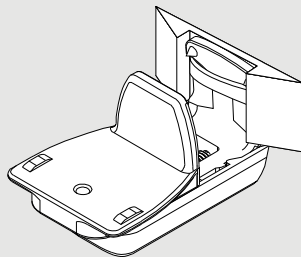

Einfach gut
montieren.

 Teba[®]

Teba[®] Plissee
Klemmträger

Art.-Nr. 067010362 | 03.2022

01

montage.teba.de

02

Art.-Nr. 067010362